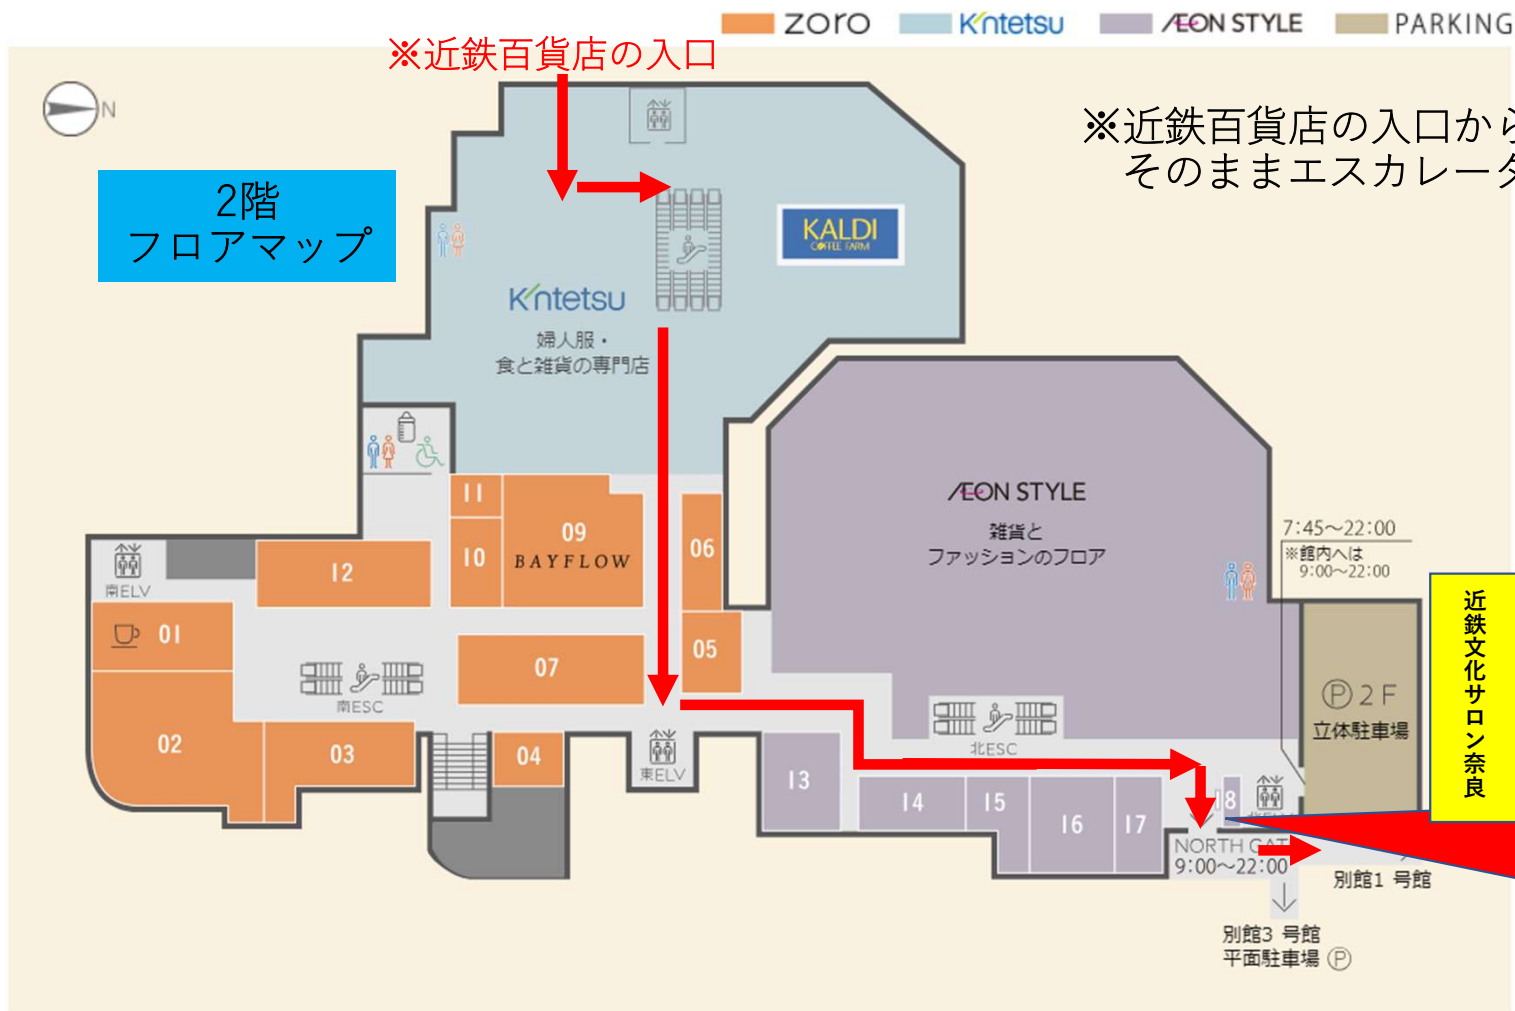

近鉄百貨店 開店後店内を通過して、「近鉄文化サロン奈良」への行き方

※近鉄百貨店の入口からお入りいただき、そのままエスカレーターで2階へお上がりください。

近鉄文化サロン奈良

出口を出て、連絡橋を渡らずに左へお進みいただければ、「文化サロン」の受付がごさいます。